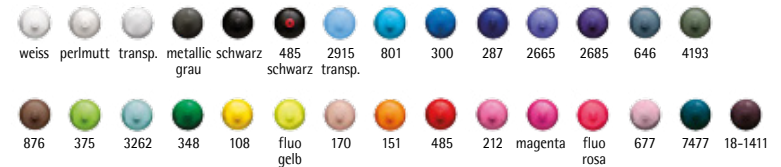

Kappe Optionen

Original Schraubverschluss