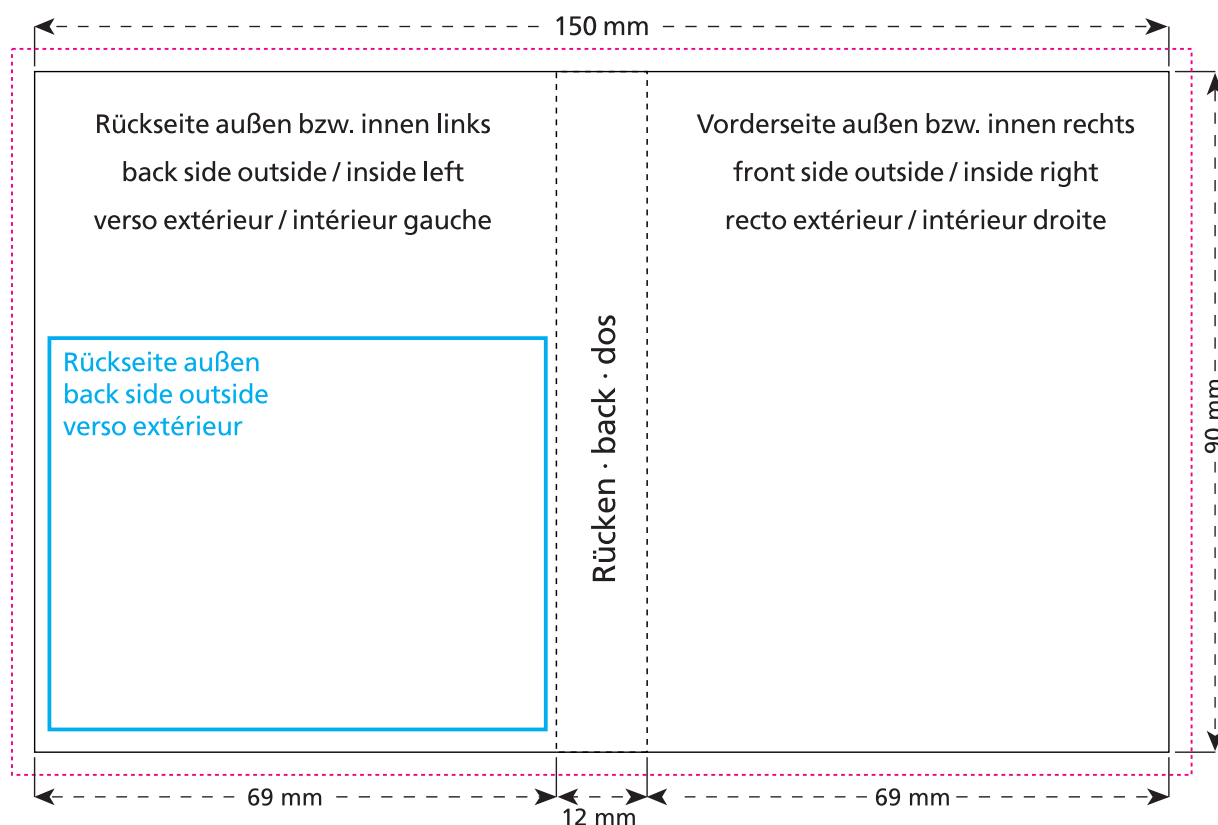

Artikel Nr. · Article No. : 110107156

Süßes Briefchen · Sweet wrap · Carte à croquer 69 x 90 x 12 mm

- Bedruckbare Fläche · printing surface · surface d'impression
- Siegelnaht bedingt bedruckbar · sealing surface can be printed on under some circumstances · surface de fermeture peut être imprimée sous certaines conditions
- Siegelnaht nicht bedruckbar · sealing surface can't be printed on · surface de fermeture ne peut pas être imprimée
- Fläche wird durch die Siegelnaht verdeckt · surface is covered by the sealing seam · surface est couverte par un thermoscellage
- Pflichttexte · mandatory text · textes obligatoires
- Fläche nicht bedruckbar · surface can't be printed on · surface ne peut pas être imprimée
- Beschnitt · bleed · découpe