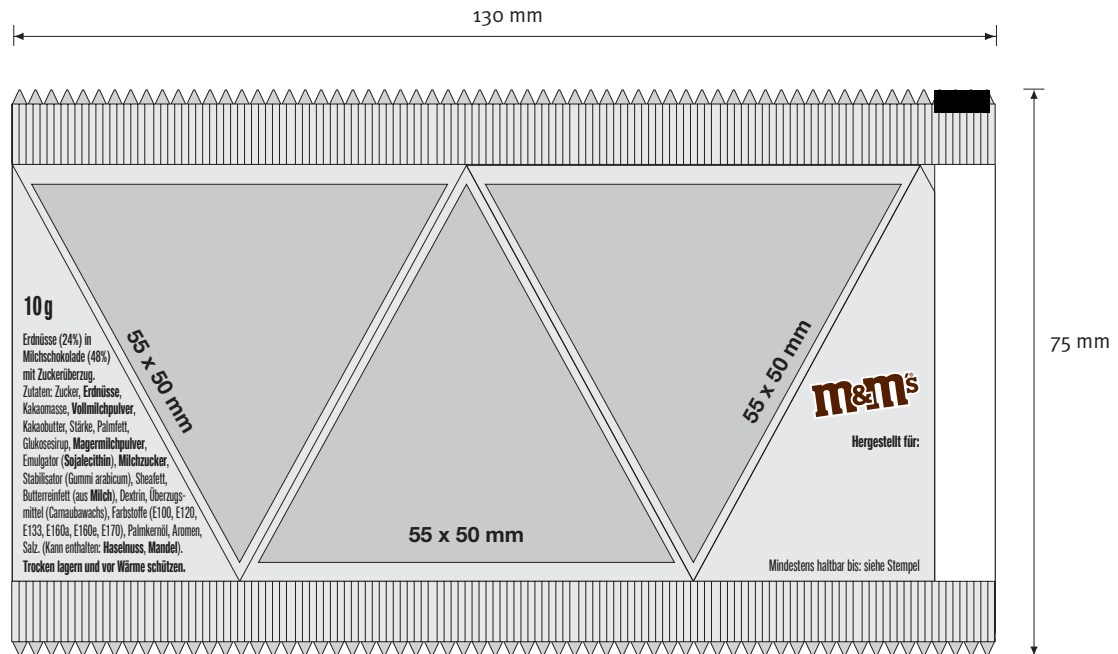

## M&M's Peanut MiniTetraeder 10 g (Flexodruck)

Siegelnaht, 10 mm

Überlappungsnaht, weiß bzw. transparent

Druckbereich für Vollflächendruck

optimal lesbarer Druckbereich

|  |  |
|--|--|
|  | <p>Vorzugsweise Dateien die mit Adobe Illustrator (CC), Adobe InDesign (CC) oder Adobe Photoshop (CC) erstellt wurden.</p> <p><b>PDF-Dateien bitte als PDF/X-4.</b></p>  |
|  | <p>Bilder sollten eine Auflösung von mindestens 300 dpi haben. Logos und Strichmotive 1200 dpi. Die besten Ergebnisse werden mit vektorisierten Daten erzielt.</p> <p>Schriften vektorisieren oder sämtliche verwendeten Schriften mitliefern (für PC).</p>  |
|  | <p>Als CMYK (4c Euroskala) oder als Sonderfarben (HKS-K oder PANTONE® C) angeben. Kein RGB!</p> <p>Druckfarben sind immer lasierend. Lasierende Farben sind nicht deckend und erzielen oftmals nicht die gewünschte Farbe, wenn sie nicht zuvor mit weiß unterlegt wird.</p>   |
|  | <p>Seit dem 13. Dezember 2014 müssen die Vorschriften der EU-Verordnung 1169/2011 betreffend die Information der Verbraucher über Lebensmittel (Lebensmittel-Informationsverordnung oder LMIV) eingehalten werden. Diese beinhaltet das Zutatenverzeichnis, Hervorhebung allergener Zutaten, Bezeichnung des Lebensmittels (Sichtfeld), Nettofüllmenge (Sichtfeld), Mindesthaltbarkeitsdatum sowie Name und vollständige Anschrift des Inverkehrbringers. Seit 13. Dezember 2016 sind zudem die Nährwertinformationen anzugeben (ausgenommen Verpackungen unter 25 cm<sup>2</sup>). Alle Pflichtangaben müssen deutlich, gut lesbar und mit einer Mindestschriftgröße von <b>1,2 mm bezogen auf die „x-Höhe“</b> erfolgen. Ist die größte Oberfläche der Verpackung kleiner als 80 cm<sup>2</sup> ist die <b>Mindestschriftgröße 0,9 mm</b>. Bei Kleinstverpackungen – das bedeutet weniger als 10 Quadratzentimeter bei der größten Oberfläche – müssen nur die wichtigsten Pflichtangaben angebracht werden (Bezeichnung des Lebensmittels, Nettofüllmenge, Mindesthaltbarkeitsdatum) – jedoch auch in der Schriftgröße von 0,9 mm bezogen auf das kleine x.</p> |