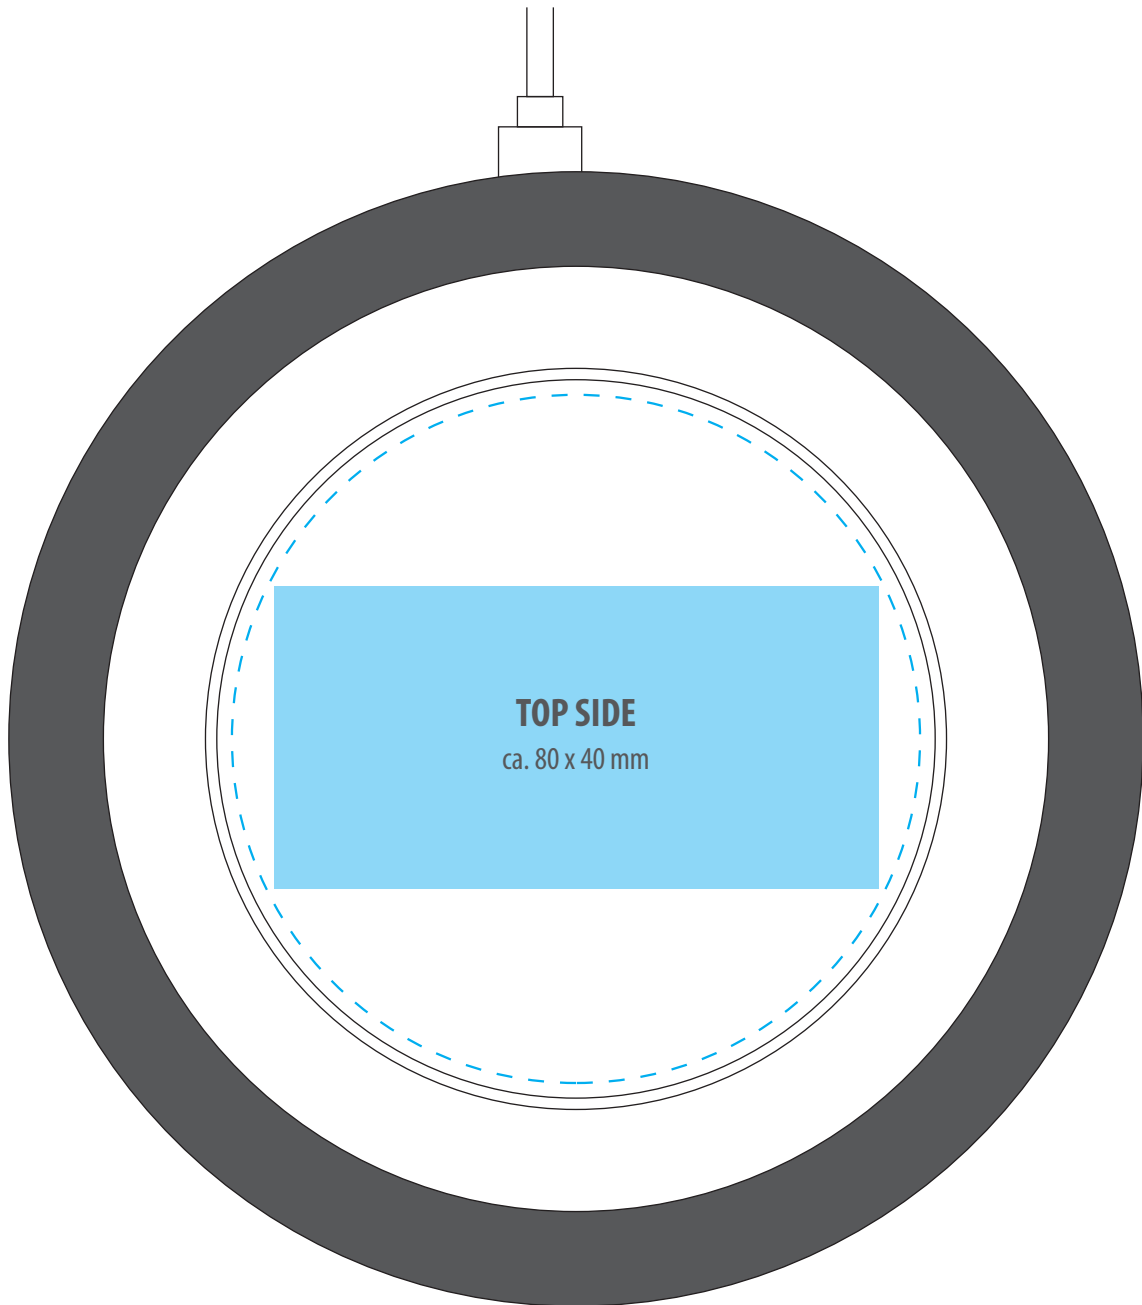

52511 REEVES-DOTHAN

Wireless speaker incl. 10 watt wireless charger

USB-C ON/OFF

Printing colors:

Color 1

Color 2

PAD PRINT (TAM)