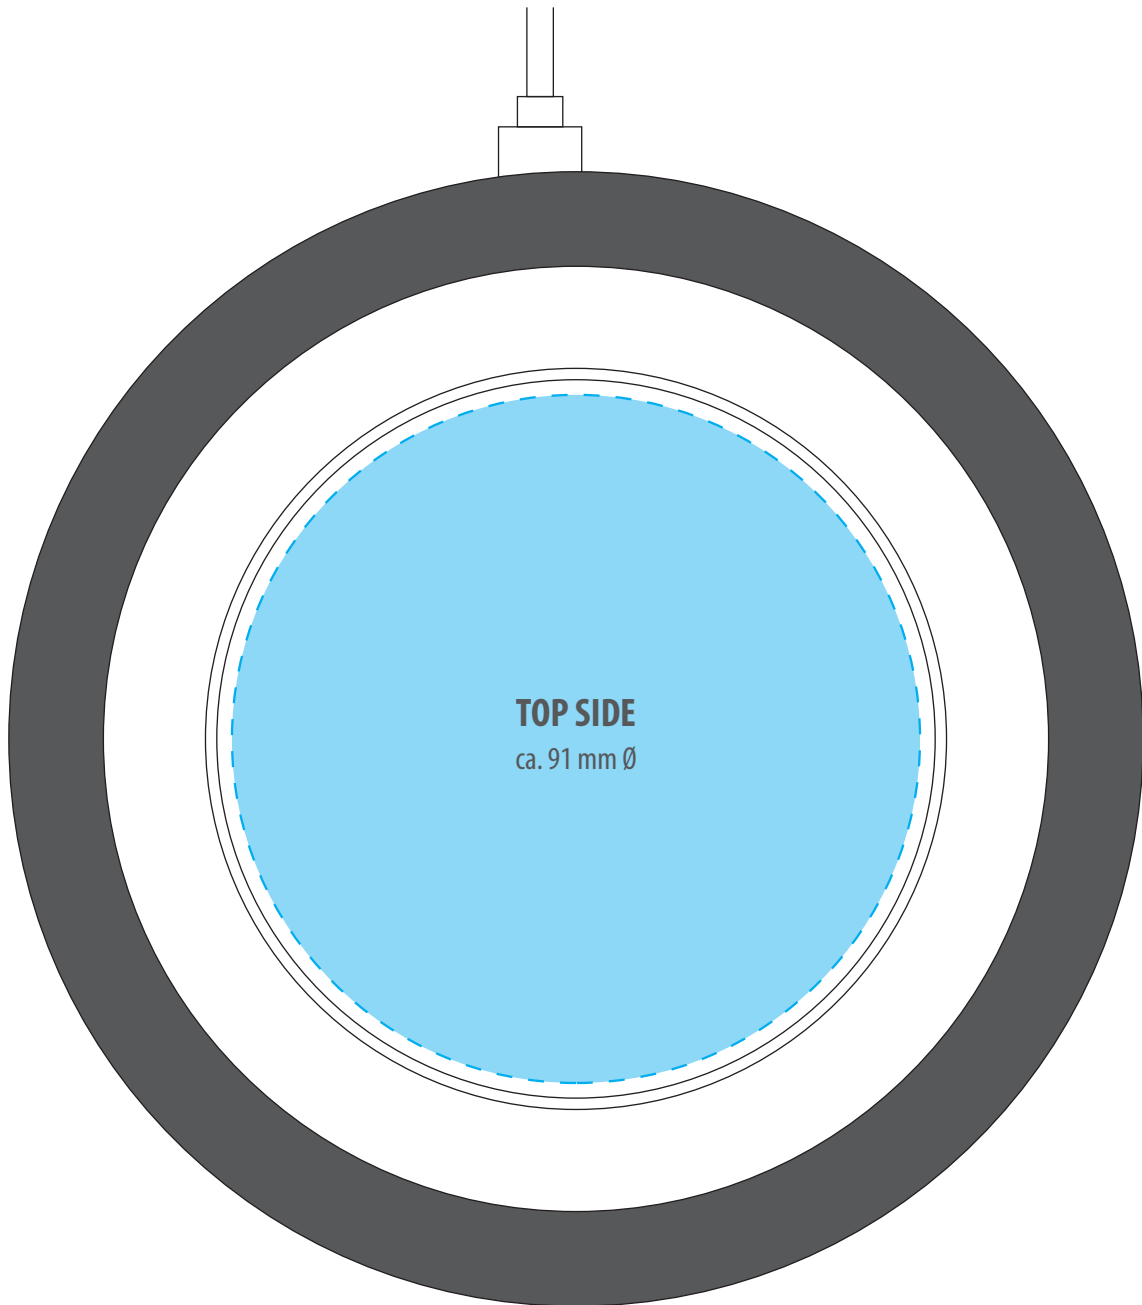

52511 REEVES-DOTHAN

Wireless speaker incl. 10 watt wireless charger

USB-C ON/OFF

Printing colors:

Color 1

Color 2

PAD PRINT (TAM)