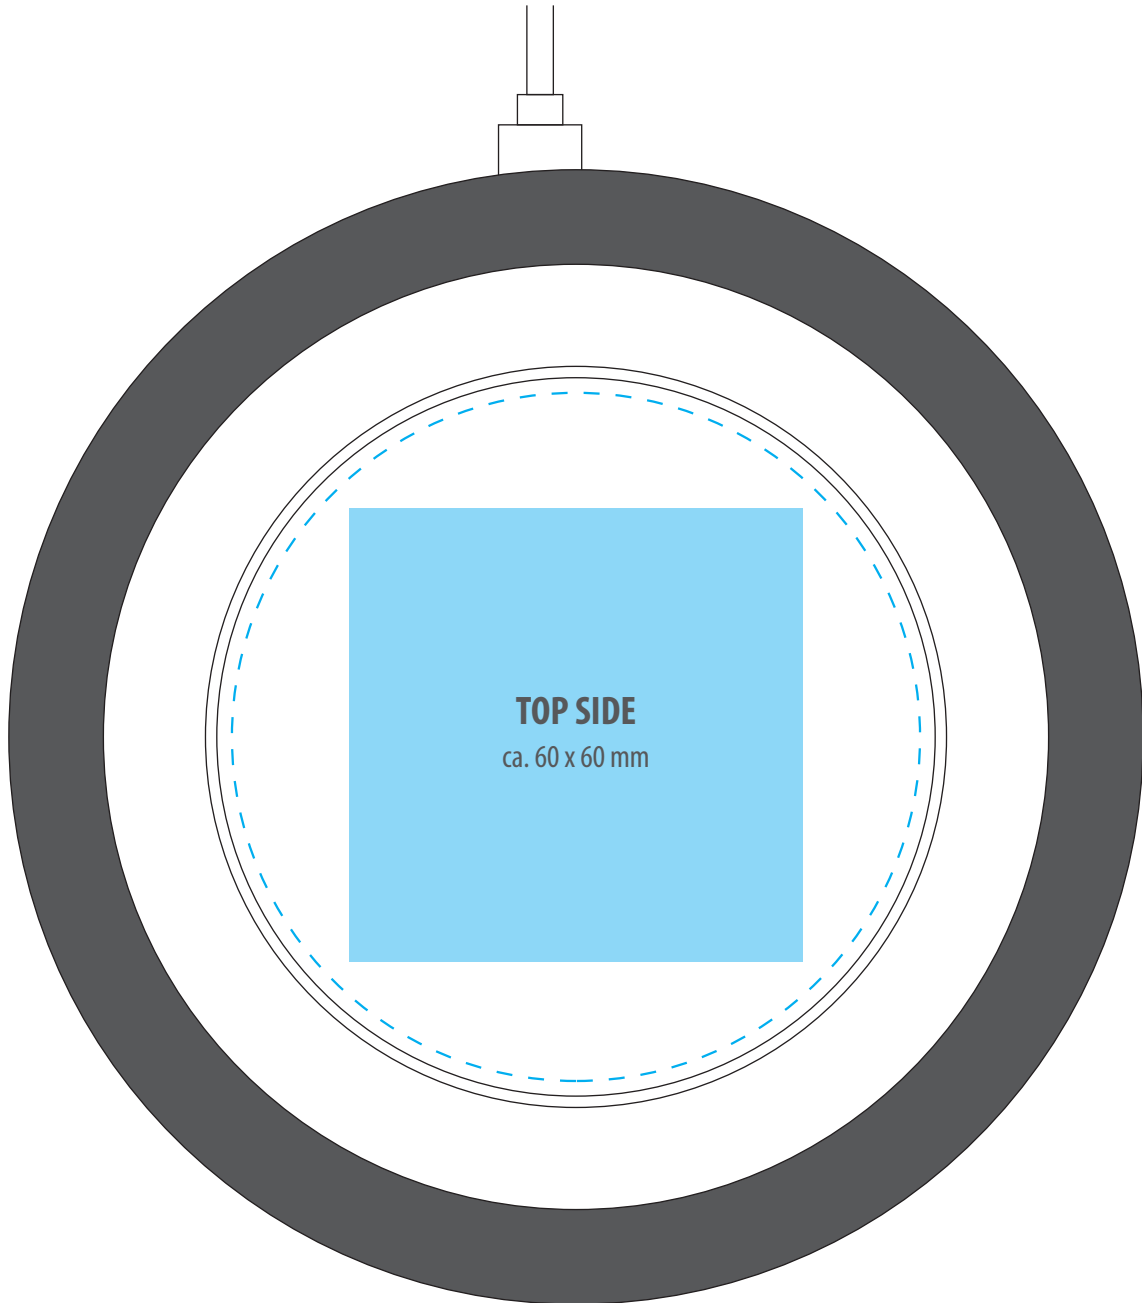

52511 REEVES-DOTHAN

Wireless speaker incl. 10 watt wireless charger

USB-C ON/OFF

Printing colors:

Color 1

Color 2

PAD PRINT (TAM)