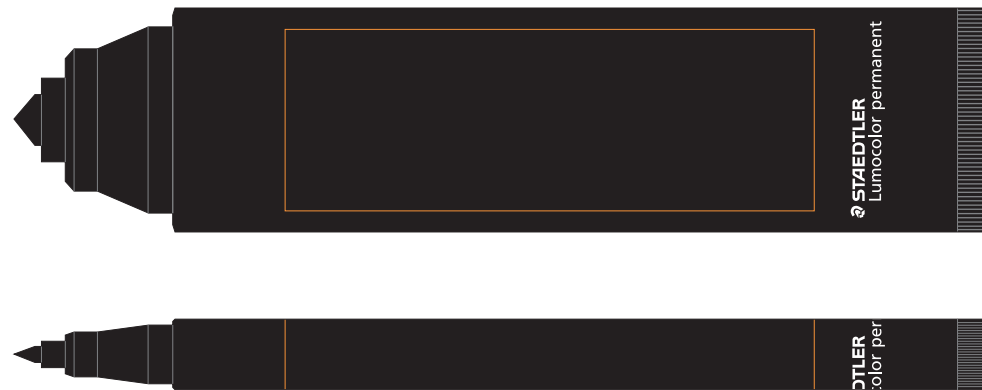

313 W / 314 W / 317 W
318 W / 319 W

Siebdruck

Siebdruck 1c / silk-screen printing 1c: 70x24 mm
mehrfarbiger Druck: motivabhängig
more colours: depending on motive