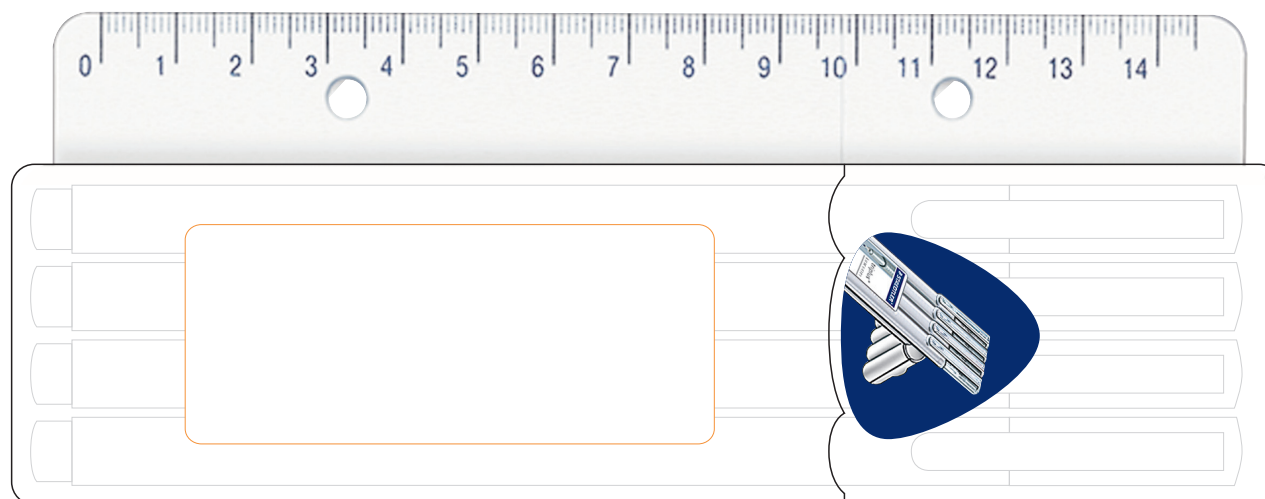

34 SB4R W

Etikett

Etikett / label: 70x29 mm