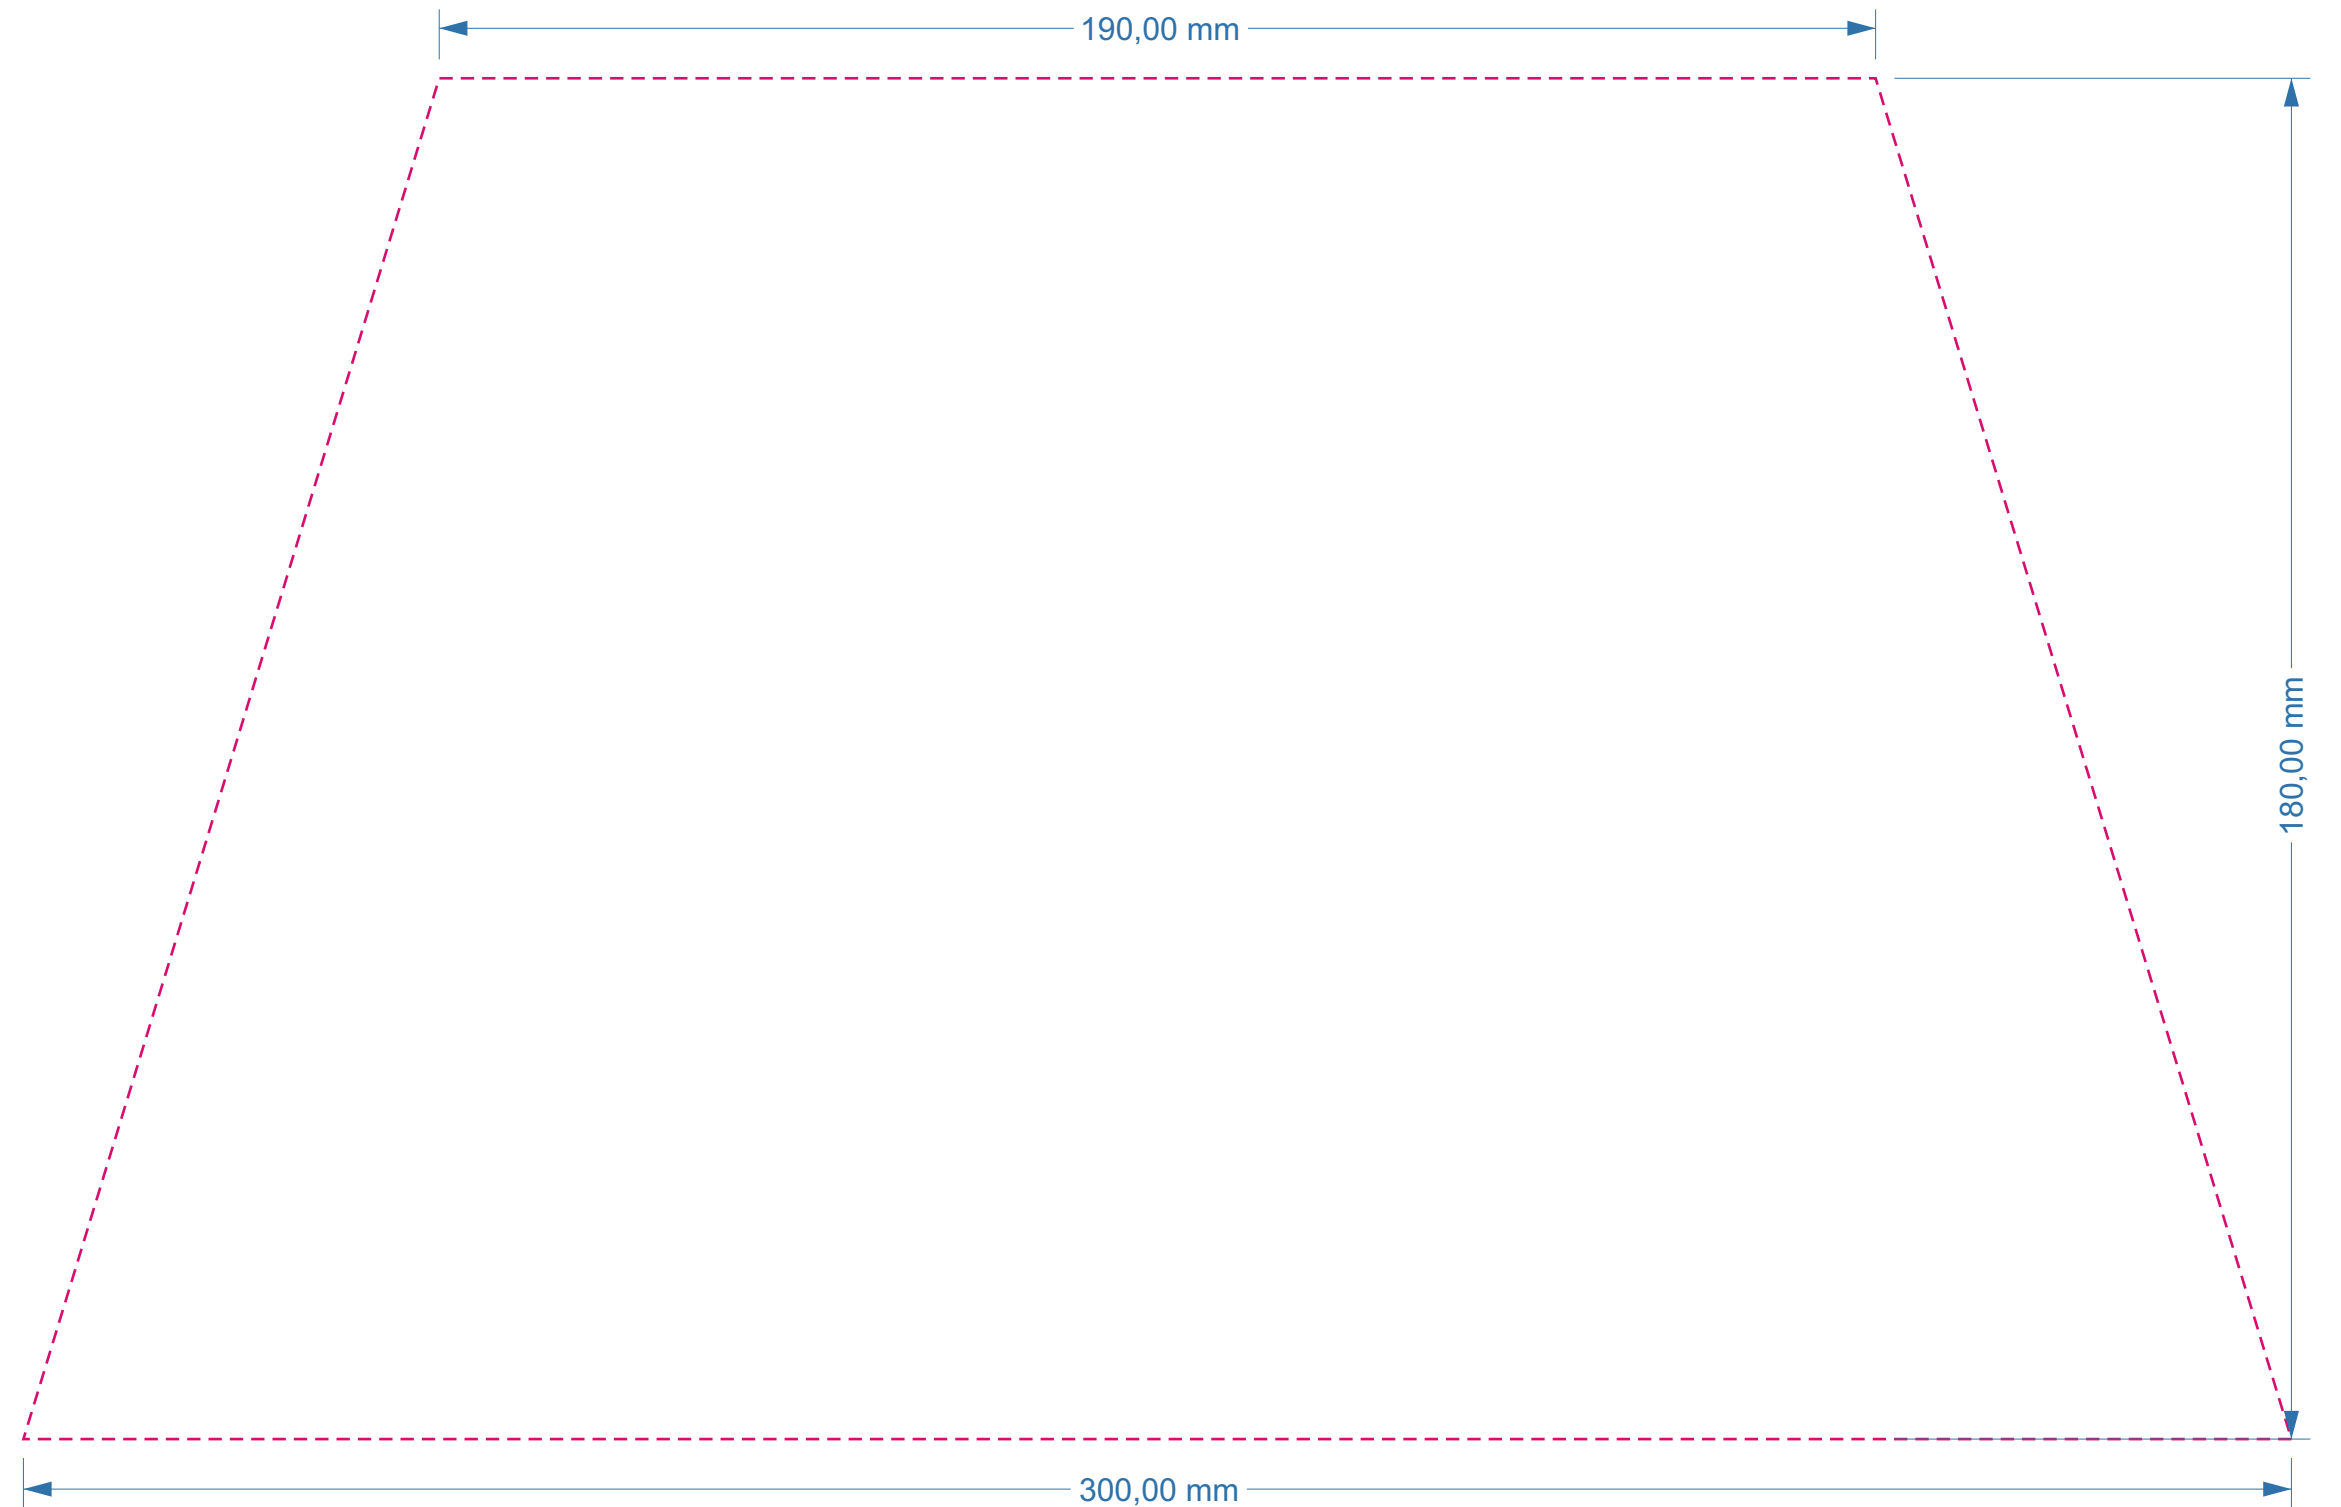

Standskizze / Printing proof

Art. 4132

←
Gehrichtung/ Walking direction
Maßstab nur ca. / Scale only approx. 1:10

Bezugsfarbe / Cover colour	Druckfarben / Printing colours
	1.
	2.
	3.
	4.
	5.
	6.
	7.

Legende / Explanation

----- Hilfslinie wird nicht gedruckt / Help line will not be printed

█ Schließband / Closing strap

nicht farb- und maßstabsgetreu, Verzerrungen computertechnisch bedingt/ not true to colour and scale, distortions may caused by computer design

Original Größe / Original size 1:1