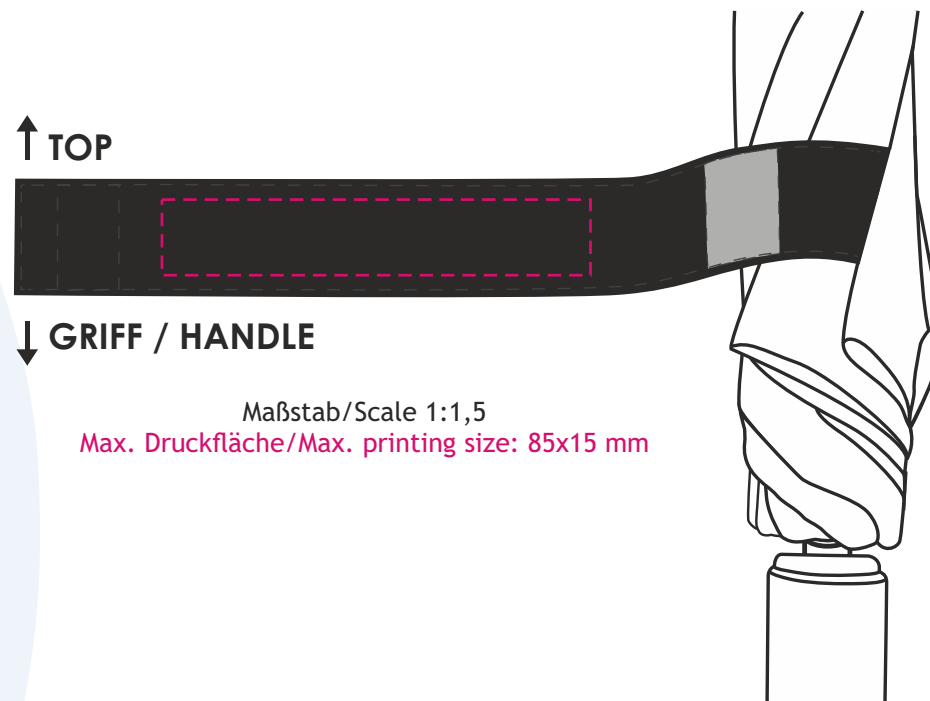

Art. 5593 - Schließband/Closing strap

Kom./Com.: XXX
Auftrag/Order: XXX
Version: 1 - Datum - Kürzel
Menge/Quantity: Stück/pcs

Bezugsfarbe/Cover colour: schwarz/wald / black/forrest

Druckfarben/Printing colours:

1.

Veredelung/Printing:

Druckgröße/Printing size: mm
Position: mittig zwischen den Klettverschlüssen; lesbar, wenn der Griff unten ist /
Print fits between velcro parts; readable, when handle is down

Hinweis/Note:

Lagerware: Auf dem Schließband können wir nur 1-farbig ohne Unterlegung drucken. Beim Druck ohne Unterlegung kann es zu Farbabweichungen / geringerer Farbbrillanz kommen. Die Druckfarben silber, schwarz und gold sind davon nicht betroffen. /
Stock items: We can only print 1 colour without underlay on the closing band. With colour deviations / lower colour brilliance may occur when printing without underlay. The print colours silver, black and gold are not affected.