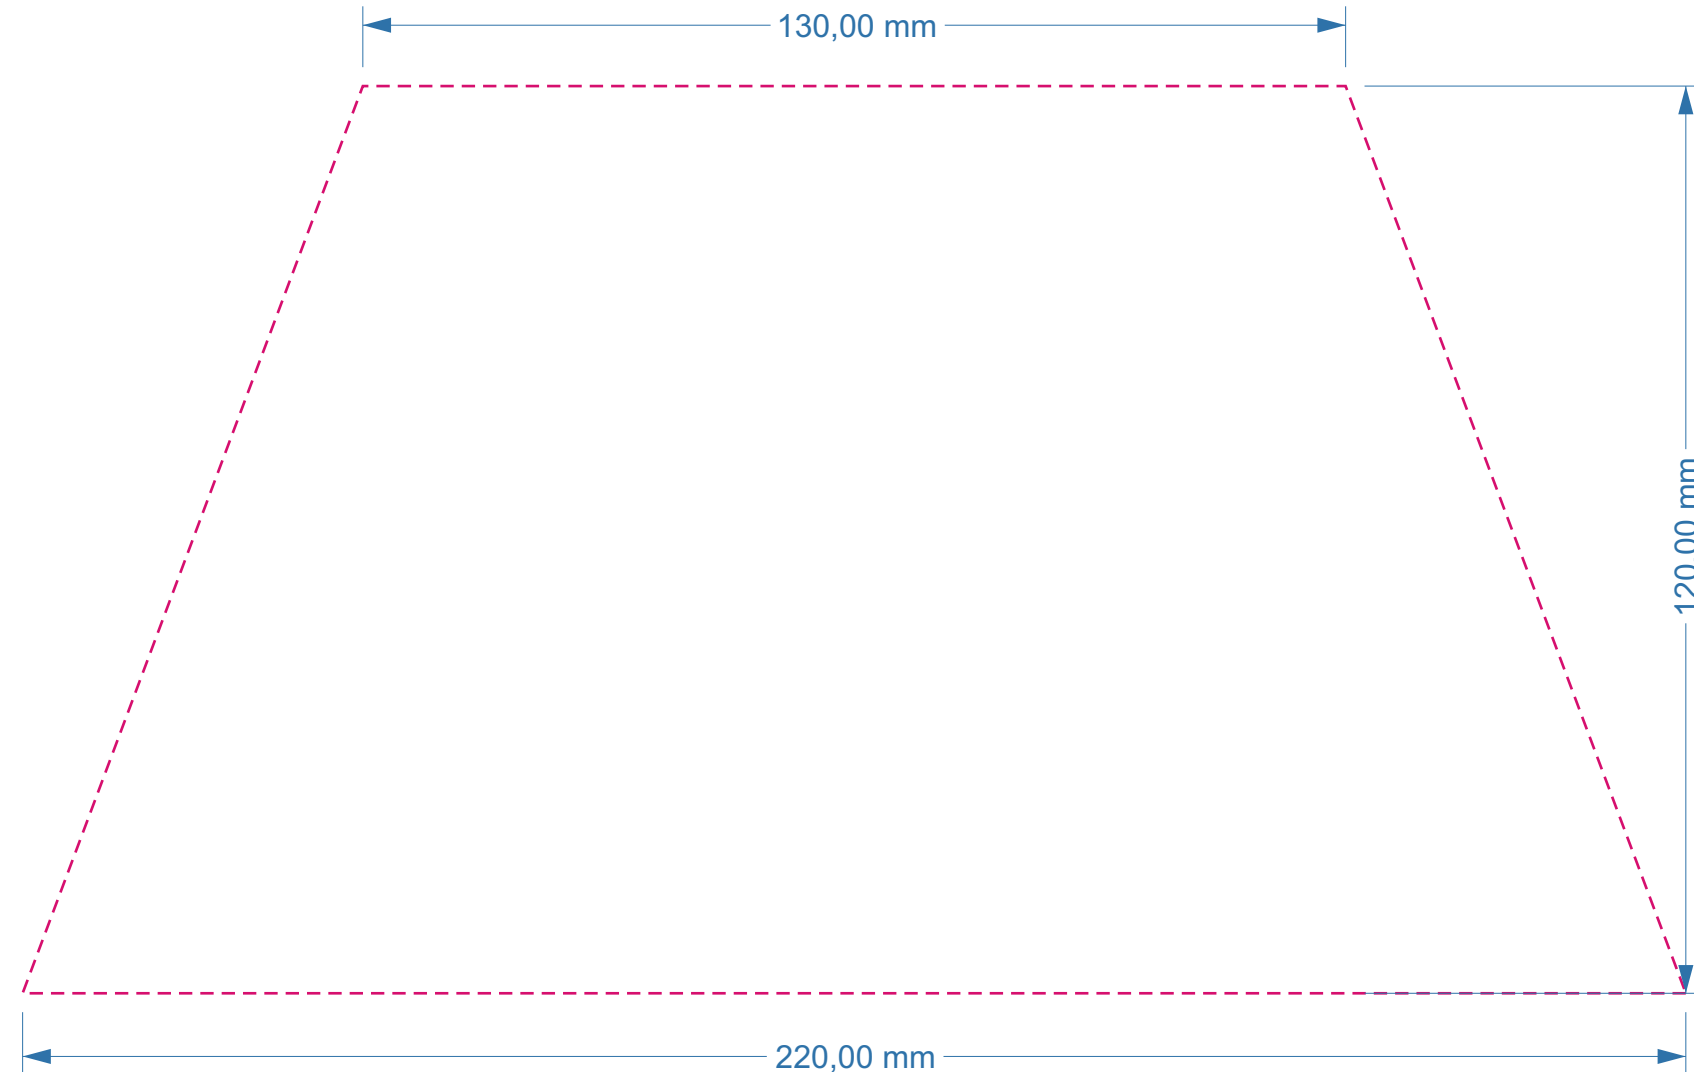

## Art. 7719

Bei den reflektierenden Elementen handelt es sich um modische Details.  
The reflective elements are fashionable details.

Schließband innen / Closing strap inside

← Gehrichtung/ Walking direction  
Maßstab nur ca. / Scale only approx. 1:10

### Legende / Explanation

----- Hilfslinie wird nicht gedruckt / Help line will not be printed

Original Größe / Original size 1:1