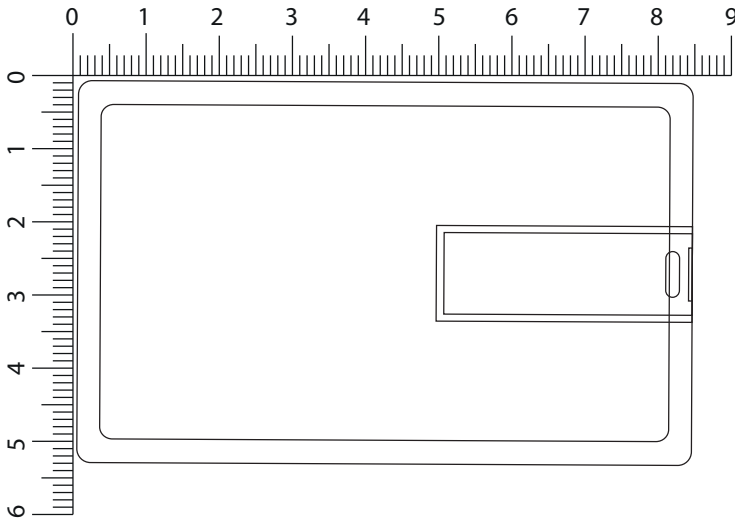

Credit Card 5

Vorderseite

Logo-Größe: Bitte eintragen

Veredelungsart: Bitte eintragen

☐ **Logofarbe:** Bitte eintragen

☐ **Gehäusefarbe:** Bitte eintragen