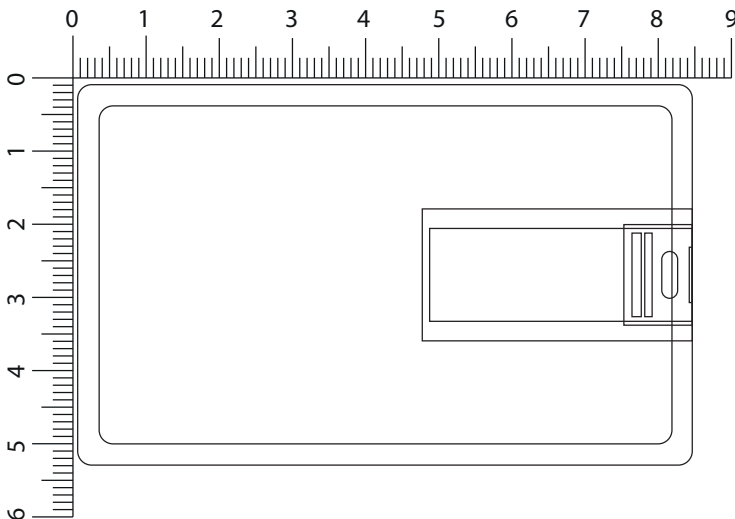

### Rückseite

**Logo-Größe:** Bitte eintragen

**Veredelungsart:** Bitte eintragen

**Logofarbe:** Bitte eintragen

**Gehäusefarbe:** Bitte eintragen

Modell Credit Card 5

Art.-Nr.: 500140002

Material: Kunststoff  
Gewicht: 9 g  
Produktgröße: ca. 84 x 52 x 2 mm  
Std. Farbe/n: ab 250  
Einfärben: Gehäuse ab 5000 Stück  
Veredelung: Digitaldruck  
Druckgröße (VS/RS): ca. 84 x 52 mm

### Vorderseite

**Logo-Größe:** Bitte eintragen

**Veredelungsart:** Bitte eintragen

**Logofarbe:** Bitte eintragen

**Gehäusefarbe:** Bitte eintragen