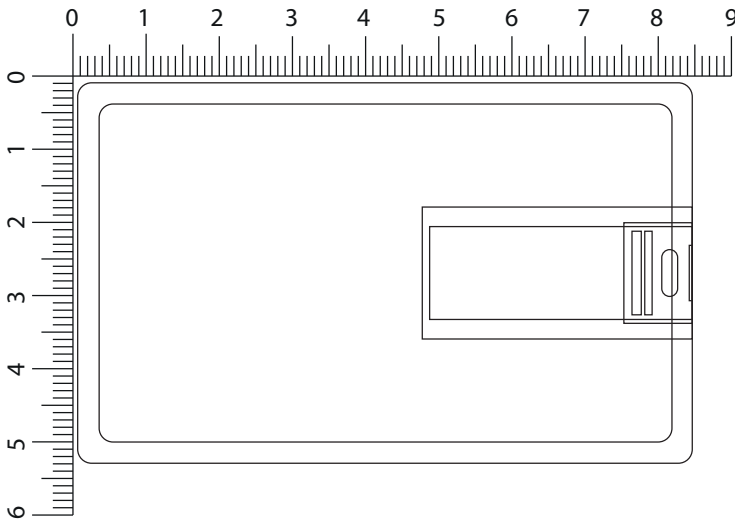

### Vorderseite

**Logo-Größe:** Bitte eintragen

**Veredelungsart:** Bitte eintragen

**Logofarbe:** Bitte eintragen

**Gehäusefarbe:** Bitte eintragen

### Rückseite

**Logo-Größe:** Bitte eintragen

**Veredelungsart:** Bitte eintragen

**Logofarbe:** Bitte eintragen

**Gehäusefarbe:** Bitte eintragen

Modell Credit Card 5

Art.-Nr.: 500140002

Material: Kunststoff  
Gewicht: 9 g  
Produktgröße: ca. 84 x 52 x 2 mm  
Std. Farbe/n: ab 250  
Einfärben: Gehäuse ab 5000 Stück  
Veredelung: Digitaldruck  
Druckgröße (VS/RS): ca. 84 x 52 mm