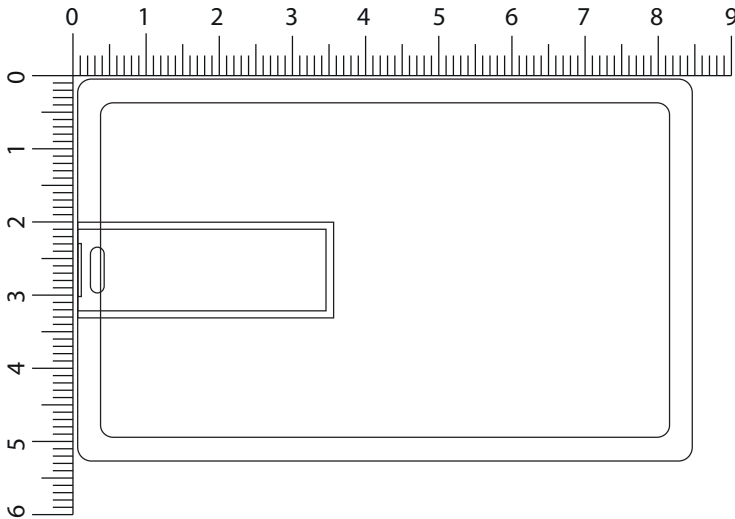

Credit Card 5

Vorderseite

Logo-Größe: Bitte eintragen

Veredelungsart: Bitte eintragen

☐ **Logofarbe:** Bitte eintragen

☐ **Gehäusefarbe:** Bitte eintragen