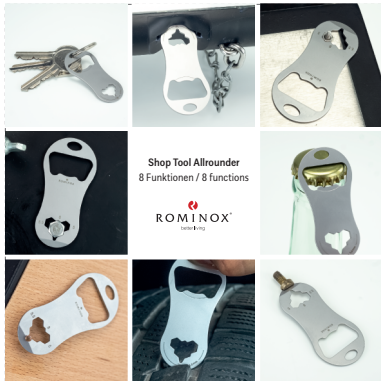

Shop Tool Allrounder  
8 Funktionen / 8 functions

**ROMINOX**  
since 1979

1) Einkaufswagenlöser  
einstecken /  
insert trolley release key

2) Sicherungskette  
lösen /  
release safety chain

3) Einkaufswagenlöser  
direkt herausziehen /  
pull out immediately

Schlüsselringöse

key ring eyelet

Flaschen-  
öffner

bottle opener

Nagelzieher

nail drawer

Einkaufs-  
wagenlöser

trolley key

Schlitzschraubendreher

flat-tip screwdriver

Sechskant-  
schlüssel (5,5,5,8)

6 point wrench

Reifenprofilmesser

tire tread depth gauge

Edelstahl / stainless steel  
1 St. / 1 pc. | Art. ST1003

ROMINOX GmbH, Mont Royal  
D-56841 Traben-Trarbach, www.rominox.de