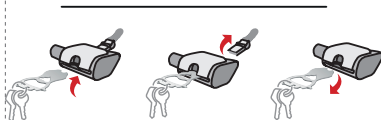

Shop Tool Allrounder  
8 Funktionen / 8 functions

**ROMINOX**  
since 1979

1) Einkaufswagenlöser  
einstecken /  
insert trolley release key

2) Sicherungskette  
lösen /  
release safety chain

3) Einkaufswagenlöser  
direkt herausziehen /  
pull out immediately